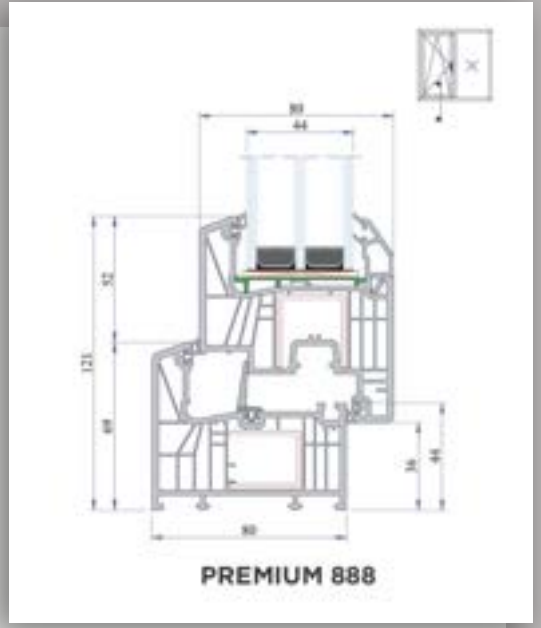

Enerji Verimli

Doğrama Sistemleri

Yüksek ısı yalıtımı, güçlü ses izolasyonu ve uzun ömürlü kullanım.

Adopen sistemleri; projelerde enerji maliyetini azaltan çözümler sunar. Sipariş vermek ve Özel PVC uygulamaları için iletişime geçiniz.